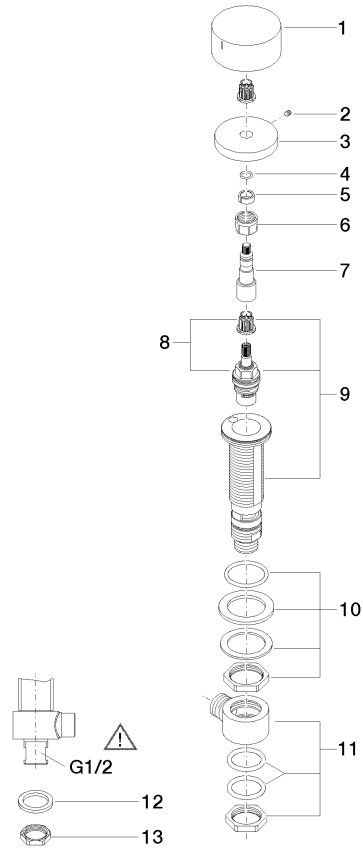

Deck valve clockwise closing cold - Brushed Durabronz (23kt Gold)

CL.1

20 000 740

- hole diameter 32 mm
- handle Ø 60mm
- without rosette
- with cold marking

Fits: CL.1, CYO

	Brushed Durabronz (23kt Gold)	20 000 740-28
	Chrome	20 000 740-00
	Brushed Platinum	20 000 740-06
	Platinum	20 000 740-08
	Dark Chrome	20 000 740-19
	Matte Black	20 000 740-33
	Brushed Champagne (22kt Gold)	20 000 740-46
	Champagne (22kt Gold)	20 000 740-47
	Brushed Dark Platinum	20 000 740-99

20 000 740

mm [inches]

Flow rate chart

Certificates

WRAS_2103001. LGA_28688.

20 000 740

Parts for other finishes can be found here: [Chrome](#)

Spare parts list

No.	Item Number	Name	Quantity used	Delivery time
1	09 20 74 005-28	handle (cold)	1	20
2	90 31 11 007 00 90	pin	1	2
3	09 27 74 003-28	rosette	1	20
4	90 14 10 060 00 90	seal	1	2
5	90 14 15 020 03 90	ring	1	2
6	90 23 30 023 00 90	nut	1	2
7	09 29 06 107-00	spindle	1	10
8	90 90 03 133 00 90	top	1	2
9	04 17 11 058 33 90	side panel	1	2
10	04 23 10 032 78 90	fixing set	1	2
11	04 17 11 023 10 90	distributor	1	2
12	09 30 11 059 90	disc	1	2
13	09 23 10 012 90	nut	1	2